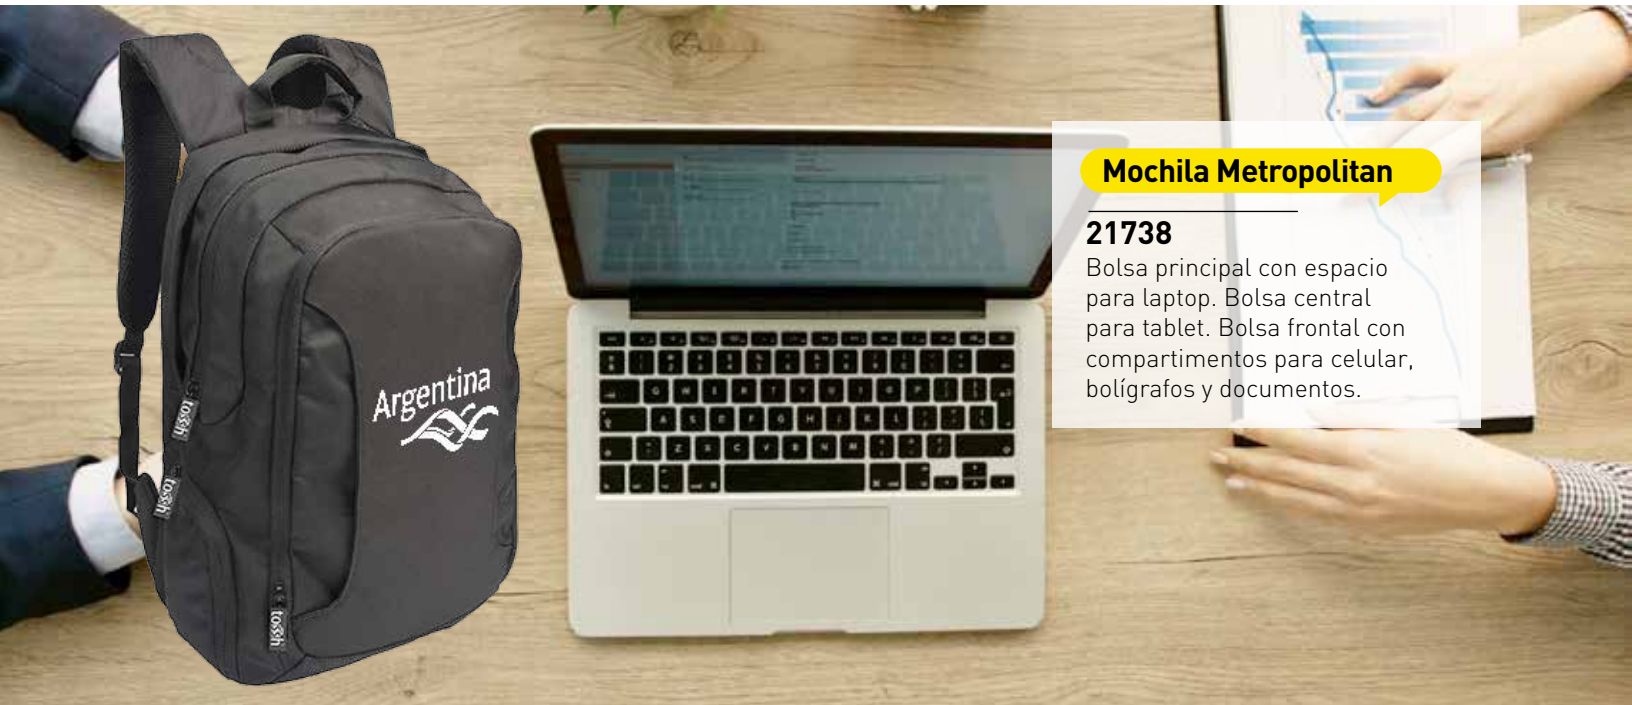

Set Duke

8793

El set incluye llavero, tarjetero, bolígrafo y estuche.