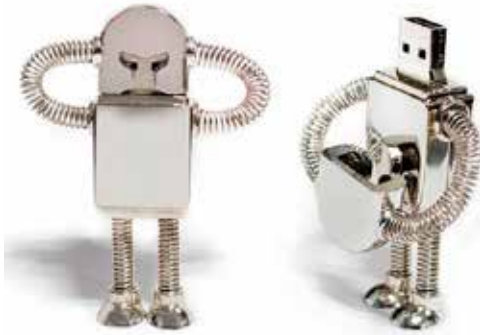

36749

USB ROBOT DE 8GB METALICO

Capacidad 8 GB.

DIMENSIONES: 8.2 × 3.5 × 1.8 CM
MATERIAL: METAL
TIPO DE IMPRESIÓN: GRABADO LÁSER
CAPACIDAD: 8 GB