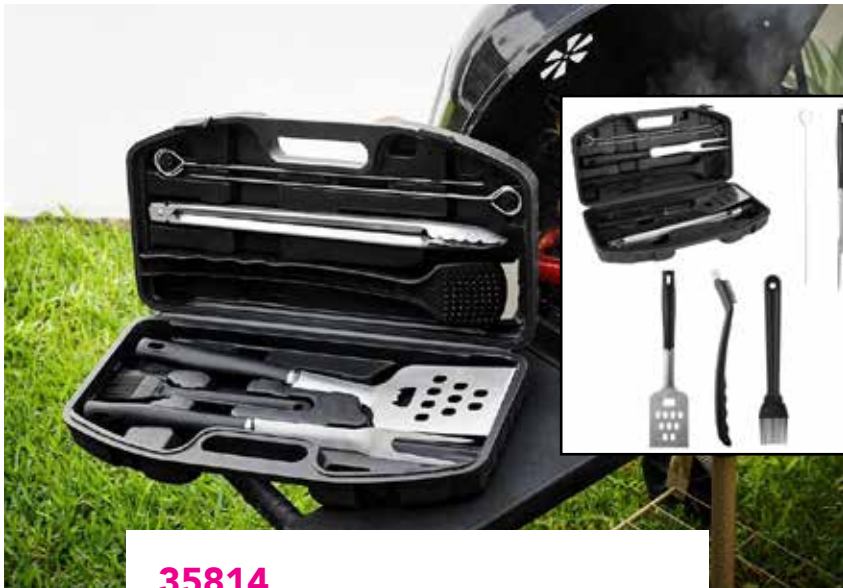

35814

SET DE BBQ NOGAL

Incluye pinza, brocha, espátula, cepillo de limpieza, tenedor y brochetas.

DIMENSIONES: 43.5 X 22 CM
MATERIAL: ACERO INOXIDABLE Y PLÁSTICO
UTENSILIOS / PLÁSTICO MALETÍN
AREA DE IMPRESIÓN: 19 X 11 CM
TIPO DE IMPRESIÓN: SERIGRAFÍA
COLORES: NEGRO