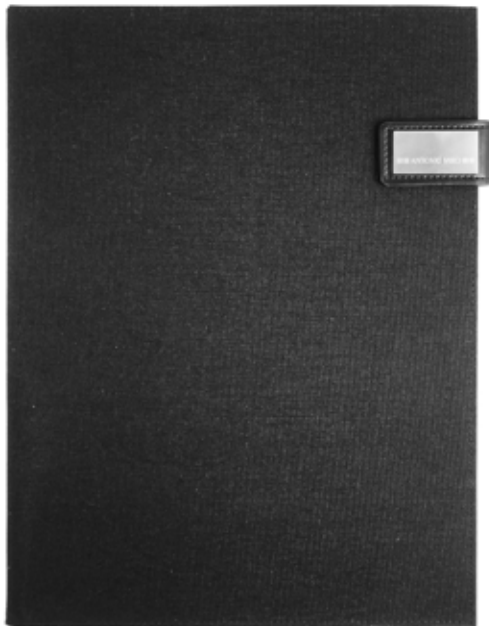

LISTA DE PRECIOS

CANTIDAD	PRECIO C/U
15 a 29	\$752.56
30 a 49	\$684.14
50 o más	\$627.13

34917
CARPETA AMPERE

Carpeta de poliéster.

CARPETA DE POLIÉSTER CON BLOCK DE 98 HOJAS RAYADAS, COMPARTIMIENTO PARA TARJETAS, PORTA BOLÍGRAFO, CIERRE MAGNÉTICO, BATERÍA DE 8000 MAH Y CABLES. DIMENSIONES: 17.5 X 23.5 CM. MATERIAL: POLIÉSTER
 AREA DE IMPRESIÓN: 6 X 5 CM
 TIPO DE IMPRESIÓN: SERIGRAFÍA
 COLORES: NEGRO,

LISTA DE PRECIOS

CANTIDAD	PRECIO C/U
15 a 29	\$937.50
30 a 49	\$852.27
50 o más	\$781.25

23160
CARPETA ANTONIO MIRO

Carpeta ejecutiva Antonio Miro, fabricada en nylon 1200 d/ polipiel.

COMPARTIMENTOS INTERIORES, PORTA TARJETAS Y BLOCK DE 50 HOJAS TAMAÑO CARTA. DIMENSIONES: 31 X 23.5 CM. MATERIAL: NYLON
 AREA DE IMPRESIÓN: 4 X 6 CM.
 TIPO DE IMPRESIÓN: GRABADO LÁSER EN PLACA / SERIGRAFÍA
 COLORES: NEGRO