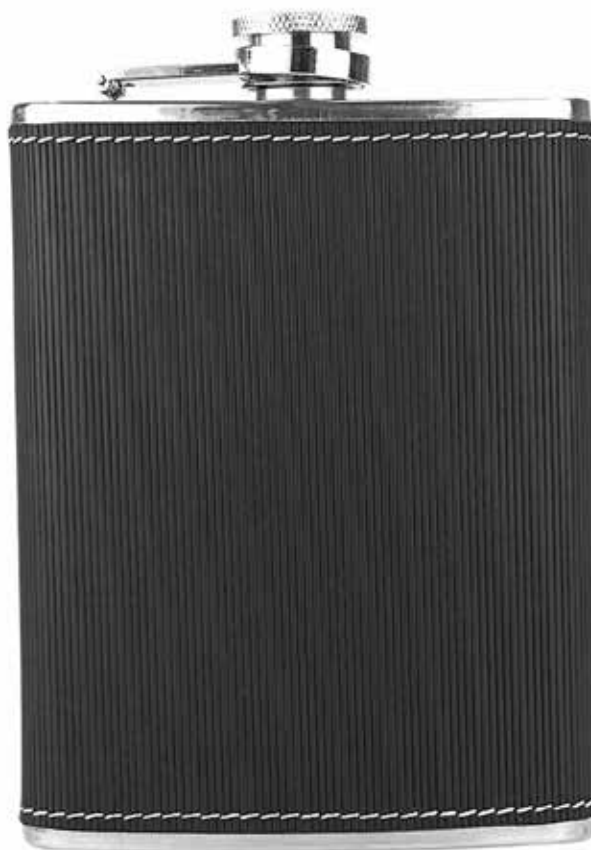

LISTA DE PRECIOS

CANTIDAD	PRECIO C/U
50 a 99	\$441.76
100 a 199	\$401.60
200 o más	\$368.13

14754

LICORERA TOSCANA

Incluye caja negra de regalo.

CAPACIDAD DE 196 ML
DIMENSIONES: 10 X 12.5 CM
MATERIAL: ACERO INOXIDABLE /
CURPIEL
AREA DE IMPRESIÓN: 7 X 7 CM
TIPO DE IMPRESIÓN: GRABADO
LÁSER
COLORES: NEGRO,