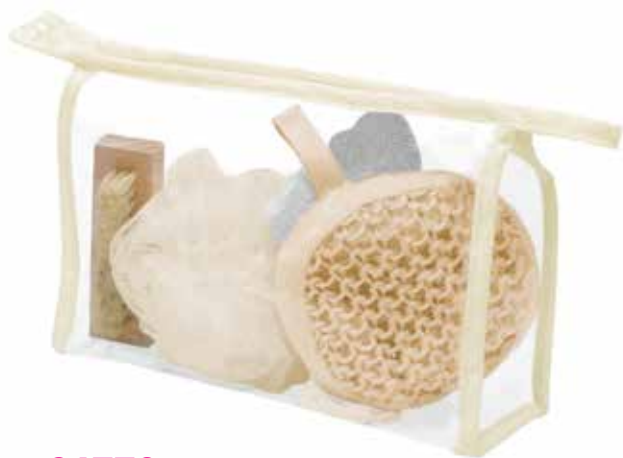

Sets FABULOSOS para Mamá

35327

ESPEJO DOBLE

Espejo doble cuadrado fabricado en abs con acabado rubber. Espejo doble cuadrado fabricado en abs con acabado rubber. Dimensiones: 7x7 cm. Material: ABS. Area de impresión: 5x5 cm

TIPO DE IMPRESIÓN: NO DISPONIBLE
COLORES: PLATEADO, MORADO, ROSA,

33504

GEL KETZI

Gel antibacteriano en botella de plástico con funda de silicona. Dimensiones: 8.0 x 5.0 cm. Material: Plástico. Área de impresión: 2.5 x 2.5 cm. Tipo de impresión: Tampografía

CAPACIDAD: 40 ML.
COLORES: AZUL, BLANCO, NARANJA, ROJO,
ROSA, VERDE,

26770
SET ZEN

Set con 5 accesorios de cuidado personal. Incluye: esponja, zacate, piedra/lima, sales de baño y cepillo en estuche plástico con cierre. Dimensiones: 18.5 x 12 x 5 cm. Material: Madera
Area de impresión: 10 x 5 cm

AREA DE IMPRESIÓN: 4 X 6 CM.
TIPO DE IMPRESIÓN: SERIGRAFÍA

10589
ESTUCHE DE ASEO PERSONAL GISEL

Mini kit para el cuidado de los pies en bolsa plástica con cierre contenido: cepillo para pies, separador de dedos, piedra exfoliante y esponja de baño corporal. Dimensiones: 19 x 6 x 12 cm
Material: plástico pvc / madera