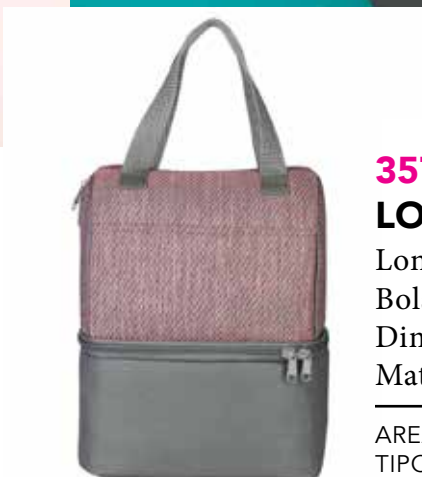

35755

LONCHERA BALK

Lonchera con interior plastificado. Bolsa frontal y 2 compartimentos. Dimensiones: 24 x 30 x 14.5 cm
Material: Poliéster

AREA DE IMPRESIÓN: 10 X 5 CM
TIPO DE IMPRESIÓN: SERIGRAFÍA